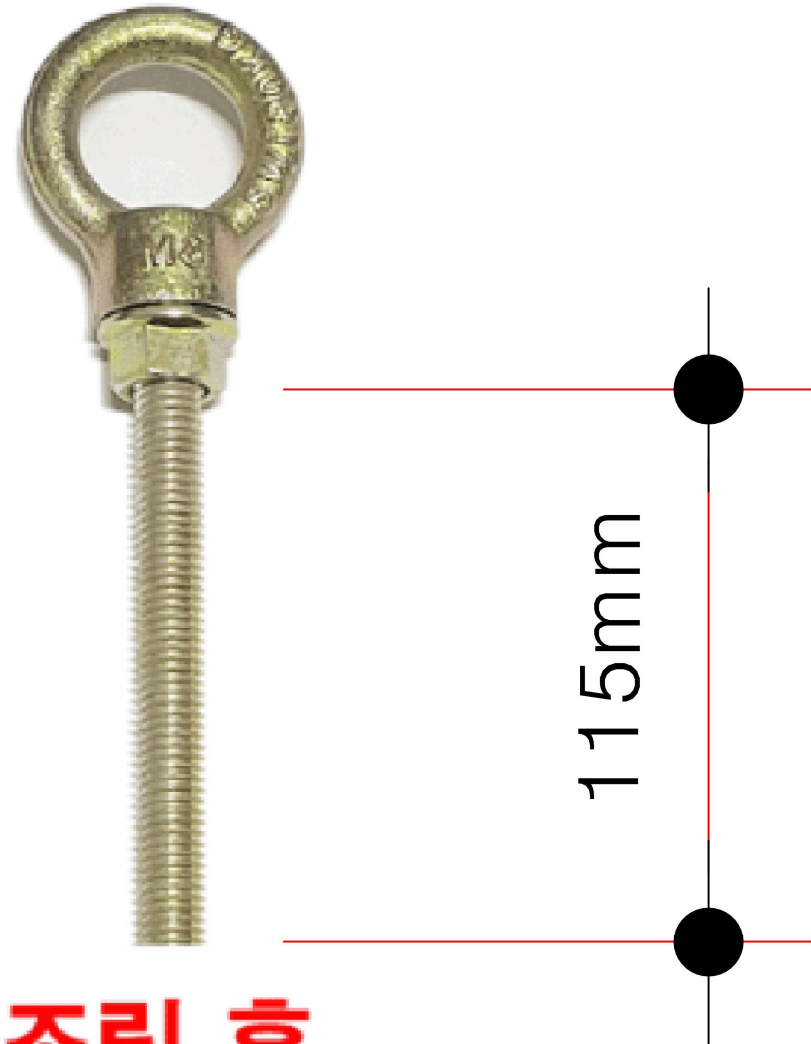

M12 (외경 48mm / 두께 9.5mm)

조립 전

조립 후