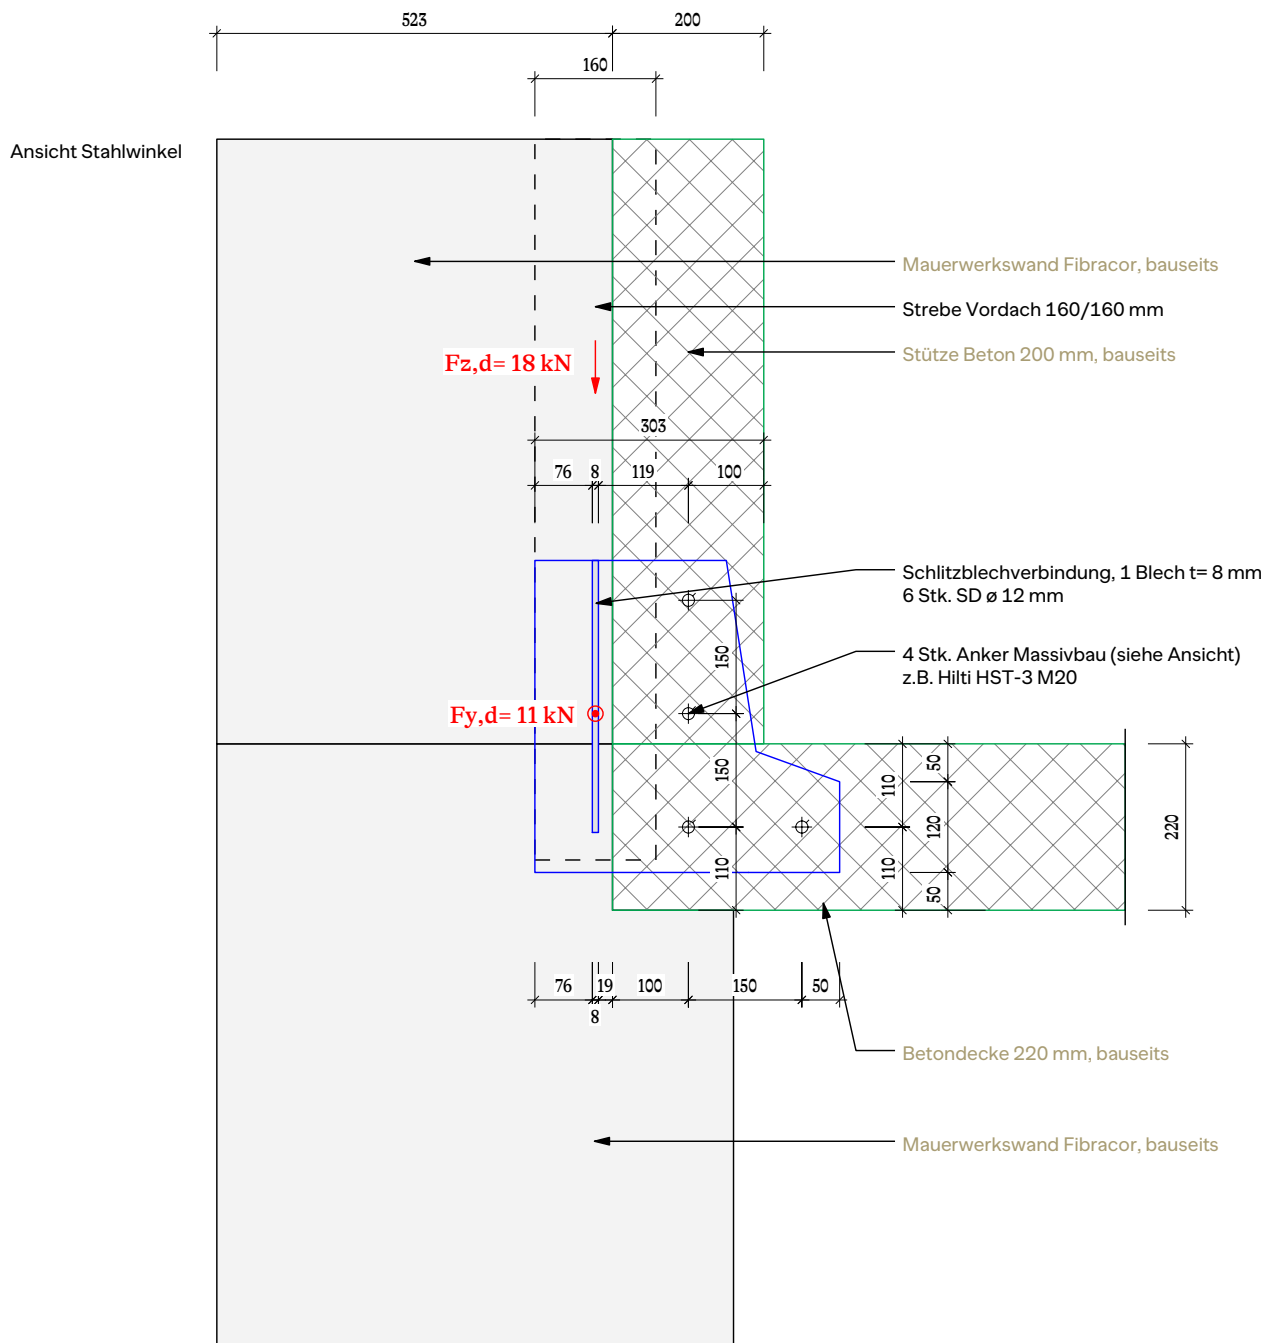

## 44.5b Strebenfuss Vordach SW

22114 | inj

Ausführungsplanung | Mst. 1:10

19. Feb. 2024 | Rev. 28.03.2024

### Anschluss Strebe Ecke Südwest