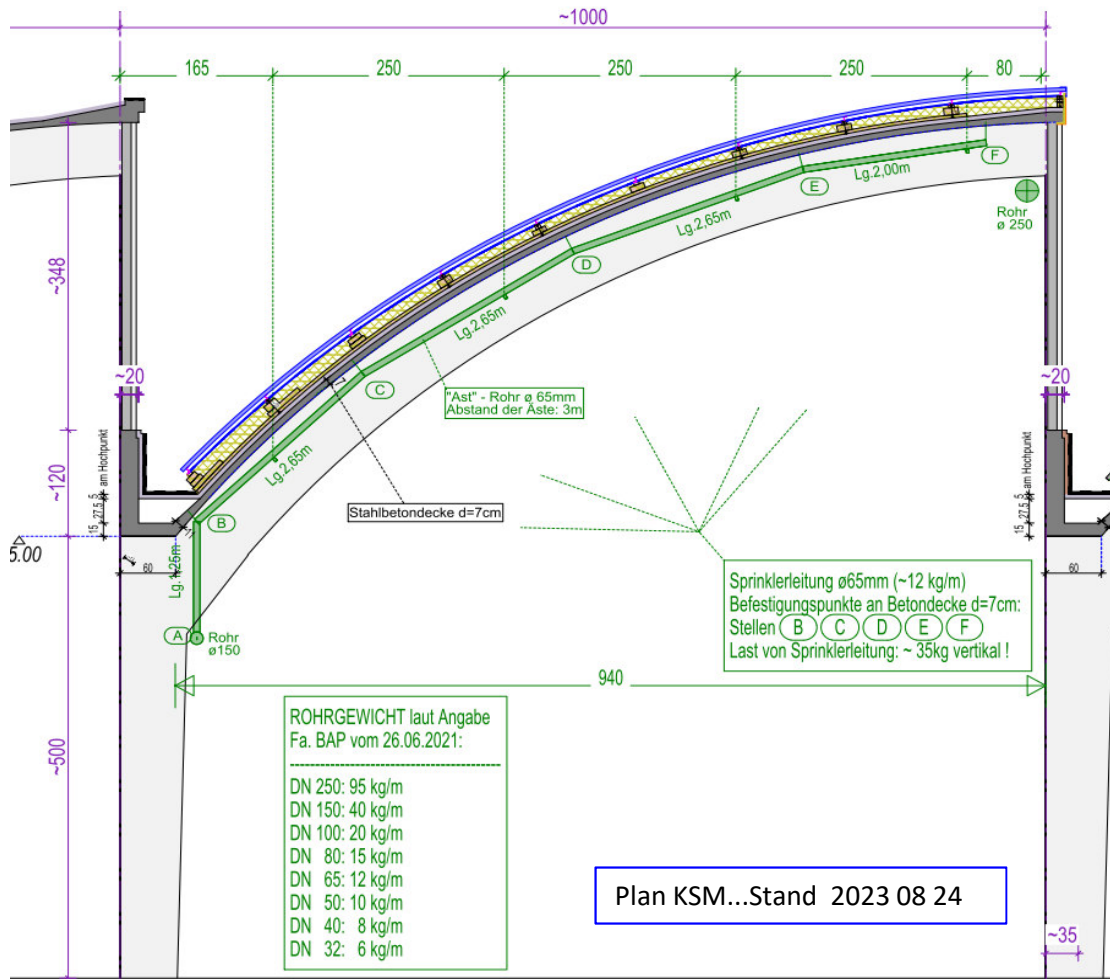

9. Sprinklerleitung

Plan von Fa. wfplan-fireprotection ...Stand 2021 06 26

Schnitt a-a: Sprinklerleitung Regelschnitt für "Sprinkler - Ast"

Plan KSM...Stand 2023 08 24