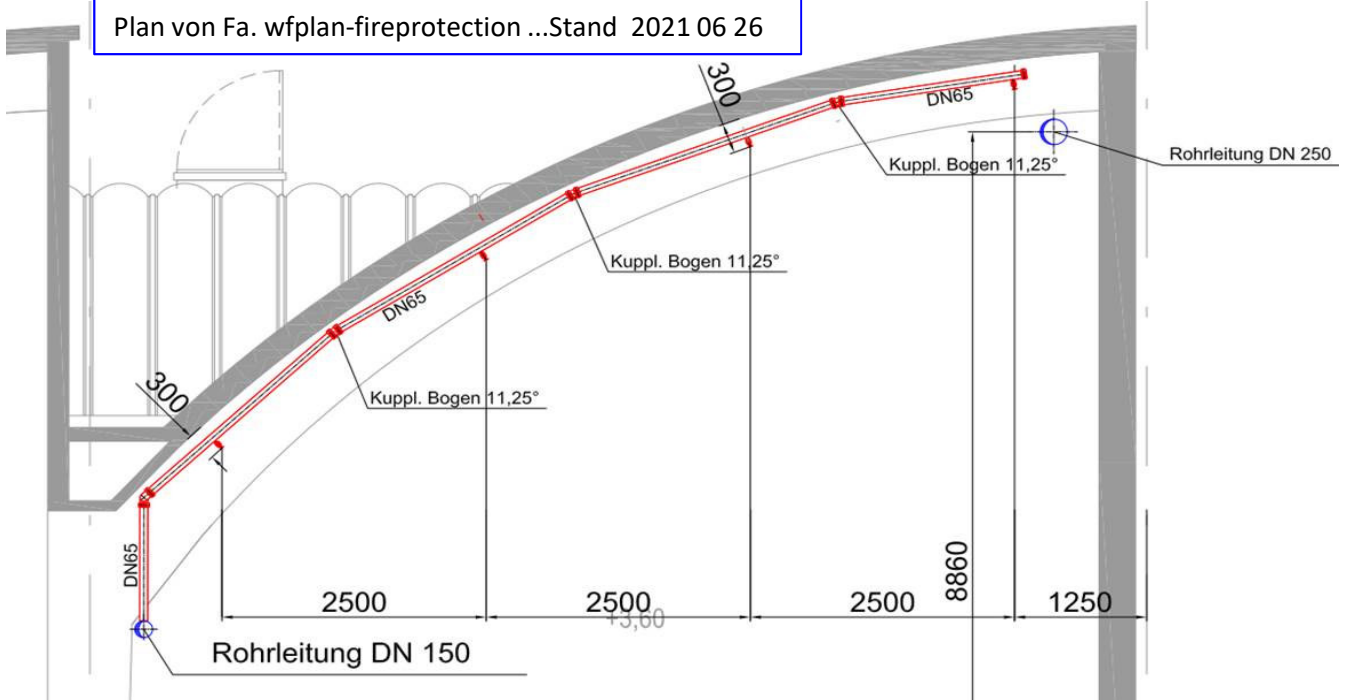

9. Sprinklerleitung

Plan von Fa. wfplan-fireprotection ...Stand 2021 06 26

Schnitt a-a: Sprinklerleitung Regelschnitt für "Sprinkler - Ast"

Plan KSM...Stand 2023 08 24