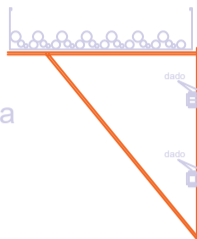

staffa per canalina

bullone / tassello 25 cm

pannello sandwich 15 cm

parete in CAV - 20 cm