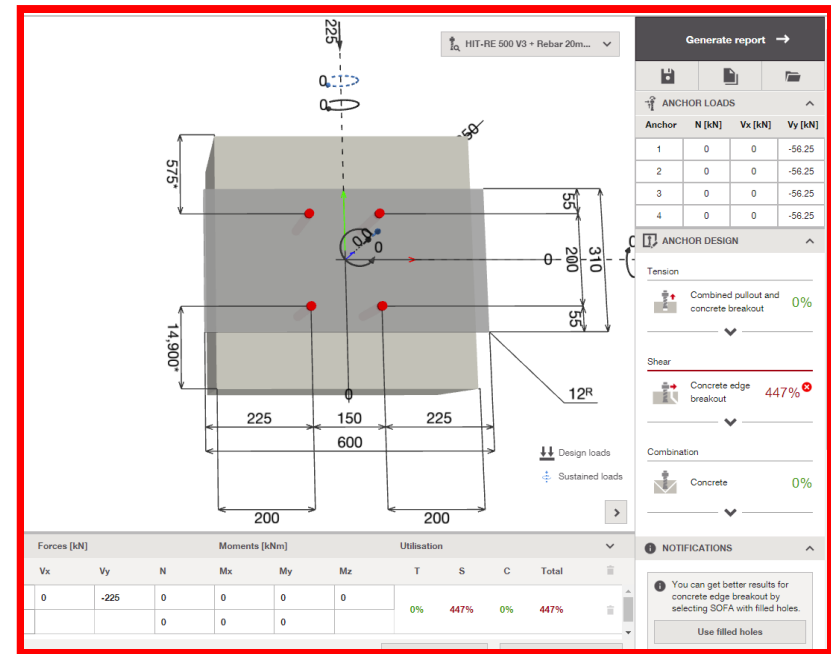

**Infinity Edge Distance**

**14,900mm Edge Distance**